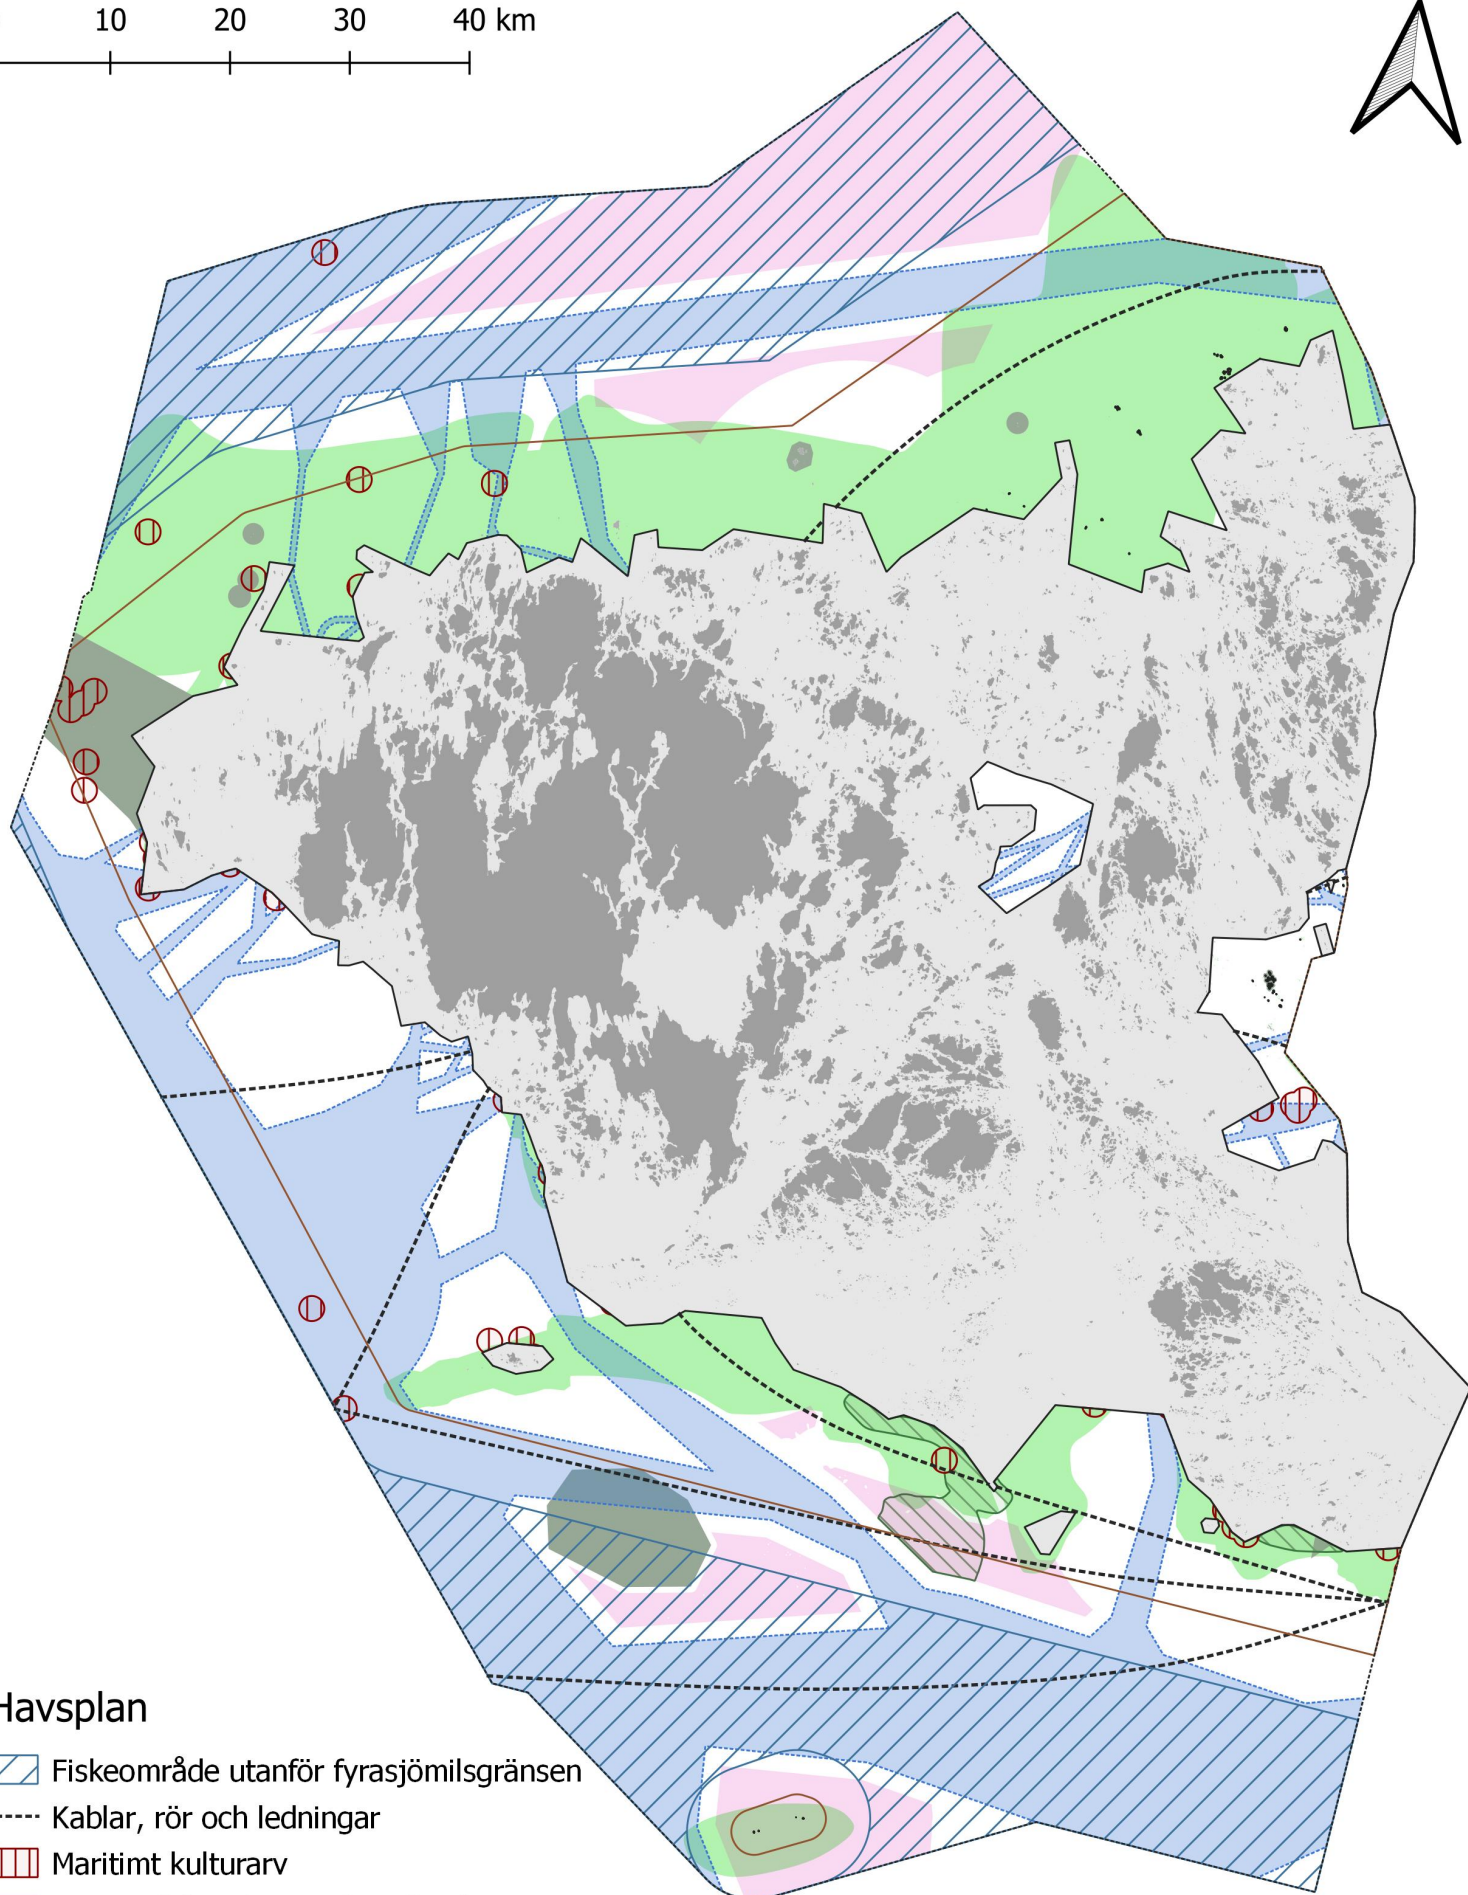

0 10 20 30 40 km

Havsplan

- Fiskeområde utanför fyrasjömilsgrens
- Kablar, rör och ledningar
- Maritimt kulturarv
- Potentiell havsbaserad vindkraft
- Potentiellt vattenbruk
- Sjöfartsområden
- Skyddsområden
- Värdefull natur, kultur och miljö

Administrativa gränser

- Privata vatten
- Kustvattenlinje
- Yttre gräns för landskapet Åland